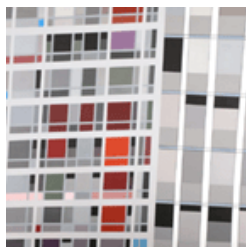

París 10 €
Roma 10 €

Los mejores precios de vuelo

VUELOS	
Madrid	10€
Barcelona	10€
Mallorca	20€
Sevilla	15€
París	10€
Roma	10€
Londres	10€
Bruselas	20€
Nueva York	121€
Buenos aires	283€
Bogotá	215€
Caracas	200€
México	195€

*Precio por trayecto
Gastos Gestión no inc.

HOVUVICO.COM SELECCIÓN

DESCANSO TERMAL EN LLANES

122.00 EUR

*cuando viaje,
mejor con el líder.*

Rumbo

Destino:

Categoría:

Cualquiera: